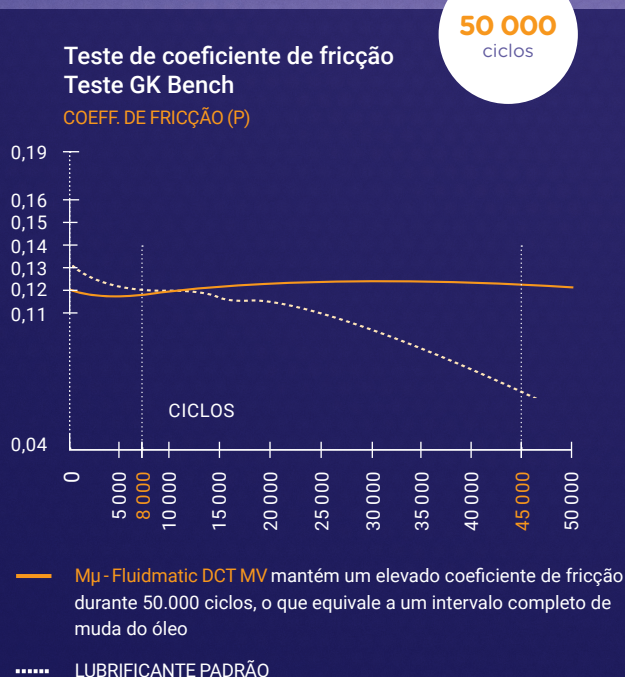

Uma poderosa solução de proteção para promover a resistência à oxidação durante mais tempo

Os óleos de base sintética da gama Fluidmatic contribuem para a proteção dos componentes da sua caixa de velocidades automática e melhoram consideravelmente o desempenho da fricção.